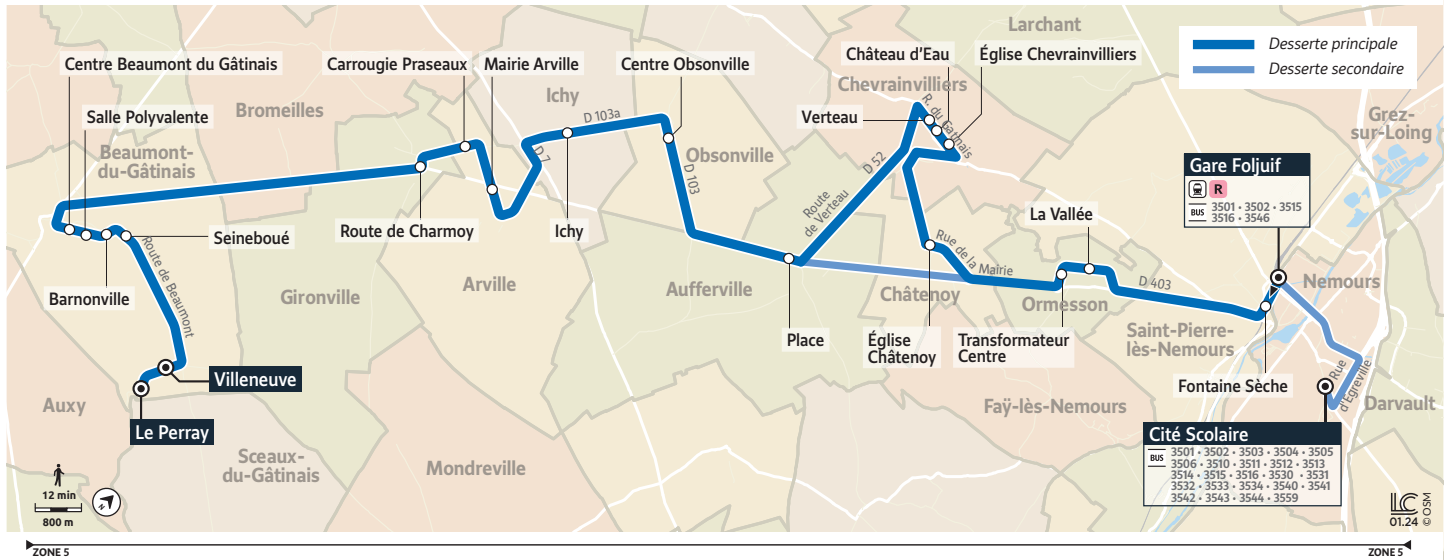

~~13C~~**3517****SAINT-PIERRE-LÈS-NEMOURS GARE FOLJUIF
→ BEAUMONT-DU-GÂTINAIS LE PERRY**

Horaires valables du 2 septembre au 31 décembre 2024

Votre ligne 13C devient la ligne 3517 à partir du 16 septembre 2024

**Du lundi au vendredi**

	Période de fonctionnement	SC	SC	SC	A	A
	Jours de fonctionnement	Me	LMJV	LàV	LMJV	LàV
SAINT-PIERRE-LÈS-NEMOURS	Gare Foljuif				17:56	19:17
NEMOURS	Cité Scolaire	13:25	16:15	17:10		
SAINT-PIERRE-LÈS-NEMOURS	Fontaine Sèche	13:40	16:30	17:25	17:58	19:18
ORMESSON	La Vallée				18:03	19:23
	Transformateur-Centre				18:04	19:24
CHÂTENAY	Église				18:07	19:27
CHEVRAINVILLIERS	Église				18:10	19:30
	Château d'Eau				18:11	19:31
	Verteau				18:12	19:32
AUFFERVILLE	Place				18:16	19:35
OBSONVILLE	Centre	13:53	16:43	17:38	18:21	19:40
ICHY	Ichy	13:55	16:45	17:40	18:23	19:42
ARVILLE	Mairie	13:59	16:49	17:44	18:27	19:46
	Carugie-Praseaux	14:00	16:51	17:46	18:28	19:48
GIRONVILLE	Route de Charmoy	14:01	16:52	17:47	18:29	19:49
BEAUMONT-DU-GÂTINAIS	Centre	14:08	16:59	17:54	18:35	19:55
	Salle Polyvalente	14:09	17:01	17:56	18:36	19:56
	Barnonville	14:10	17:03	17:58	18:37	19:57
	Seineboué	14:11	17:04	17:59	18:38	19:58
	Villeneuve	14:13	17:06	18:01	18:41	20:01
	Le Perray	14:14	17:07	18:02	18:42	20:02

BEAUMONT-DU-GÂTINAIS VILLENEUVE → SAINT-PIERRE-LÈS-NEMOURS FONTAINE SÈCHE

Horaires valables du 2 septembre au 31 décembre 2024

→ Votre ligne 13C devient la ligne 3517 à partir du 16 septembre 2024

Du lundi au vendredi